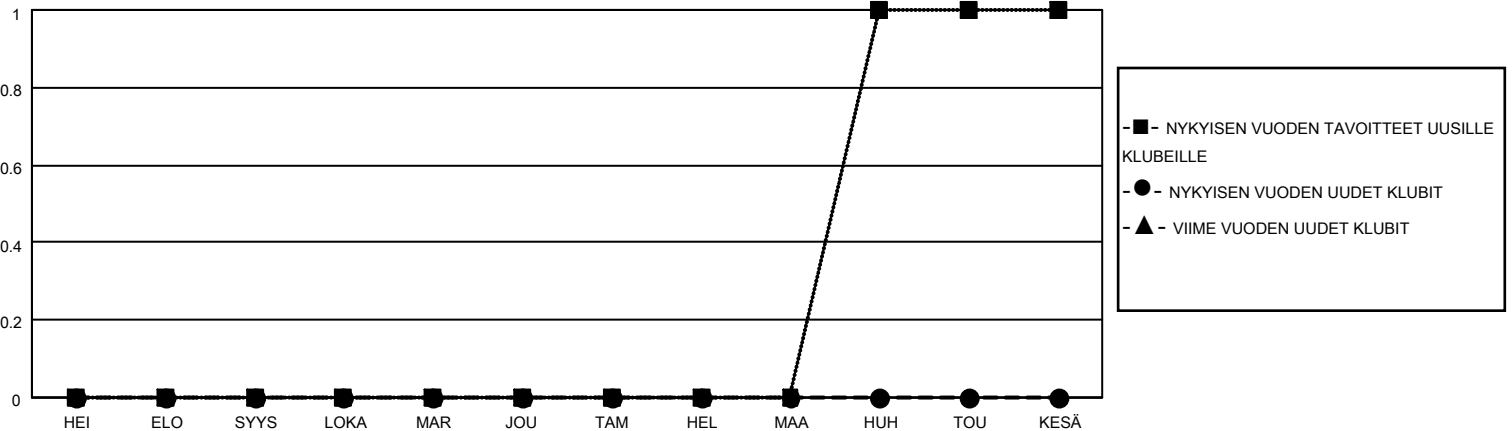

MONTHLY MEMBERSHIP PROGRESS REPORT

District 107 L

Results as of: 3/31/2026

GMT:

SIJAINTI FINLAND

GMT VAALIPIIRI

Klubit			
TULOKSET 2025-2026			
NELJÄNNES	UUDEN KLUBIN TAVOITE	UUDET KLUBIT	LOPETETUT KLUBIT
HEI/ELO/SYYS	0	0	0
LOKA/MAR/JOU	0	0	1
TAM/HEL/MAA	0	0	1
HUH/TOU/KESÄ	1	0	0

jäsentä			
TULOKSET 2025-2026			
NELJÄNNES	JÄSENKASVUN NETTOTAVOITE	TOTEUTUNUT JÄSENKASVU	POISTETUT JÄSENET (mukaan lukien siirrot)
HEI/ELO/SYYS	10	8	15
LOKA/MAR/JOU	0	16	39
TAM/HEL/MAA	16	13	16
HUH/TOU/KESÄ	10	0	0

TAVOITTEET JA UUDET KLUBIT, KUMULATIIVINEN