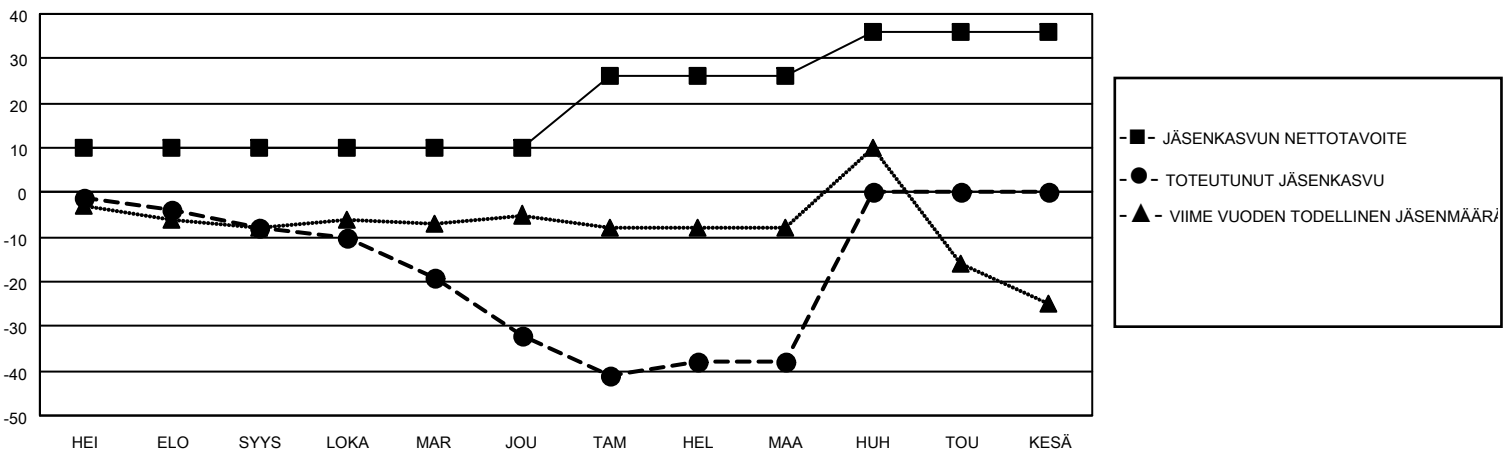

TAVOITTEET JA JÄSENET, KUMULATIIVINEN

LAKKAUTETUT KLUBIT: 2

16 CLUBS OF 34 LISÄNNY YHDEN TAI USEAMMAN UUTTA JÄSENTÄ

SUKUPUOLIJAKAUMA

MIES 453 (60.64%)
NAINEN 294 (39.36%)

ERONNEET JÄSENET

KUOLLUT	4
KLUBI LAKKAUTETTU	1
MUU	63
YHTEENSÄ	68

[KLIKKAA TÄSTÄ NÄHDÄKSESI KUMULATIIVISET JÄSENTIEDOT](#)

PERHEJÄSENIÄ YHTEENSÄ	88
PERHEJÄSENET, JOTKA MAKSAVAT PUOLET JÄSENMAKSUSTA	44